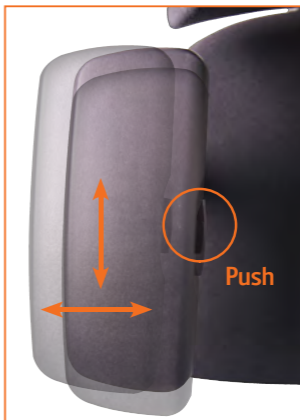

Verstellen armlegheropdek
Tiefenverstellung der Armauflage
Adjustable arm supports
Avant-bras réglable
Superficie de apoyo de los
brazos regulable en profundidad